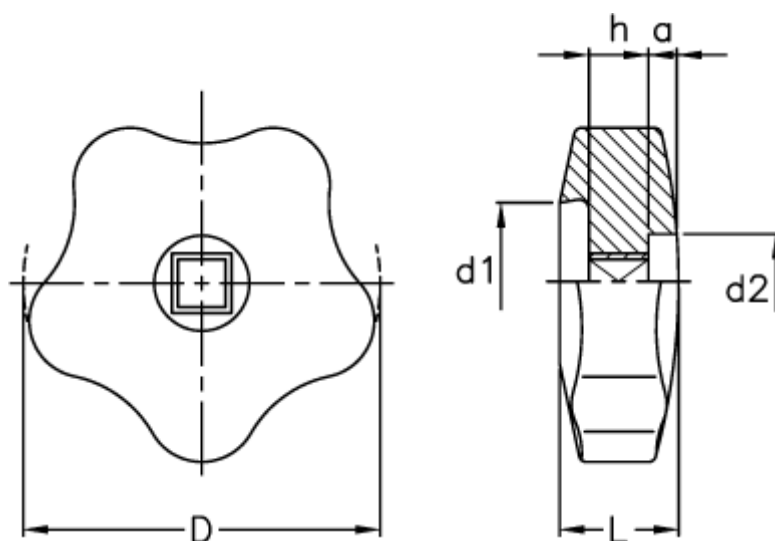

Varenummer: 2302069221
Beskrivelse: E+G Stjernegreb
VCR.192/60-8x8

Mål

a = 4
d = 60
d1 = 29
d2 = 16
h = 10
L = 20
S H9 = 8x8